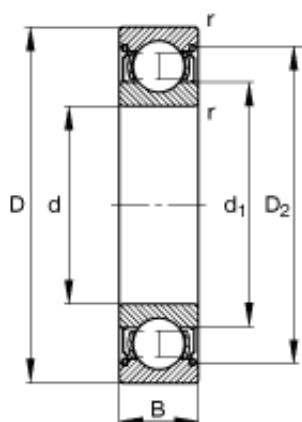

SKF BEARINGS Manufacturing India LTD.

25 mm x 47 mm x 12 mm FAG 6005-2Z deep groove ball bearings

Bearing No. 6005-2Z

6005-2Z Bearing 2D drawings and 3D CAD models

Size	25x47x12 mm
Bore Diameter	25 mm
Outer Diameter	47 mm
Width	12 mm
d	25 mm
D	47 mm
B	12 mm
D ₂	42,5 mm
D _{a max}	43,8 mm
d ₁	32 mm
d _{a min}	28,2 mm
r _{a max}	0,6 mm
r _{min}	0,6 mm
m	0,083 kg / Weight
C _r	10700 N / Dynamic load rating (radial)
C _{0r}	5800 N / Static load rating (radial)
n _G	18600 1/min / Limiting speed
n _B	15200 1/min / Reference speed
C _{ur}	295 N / Fatigue limit load, radial